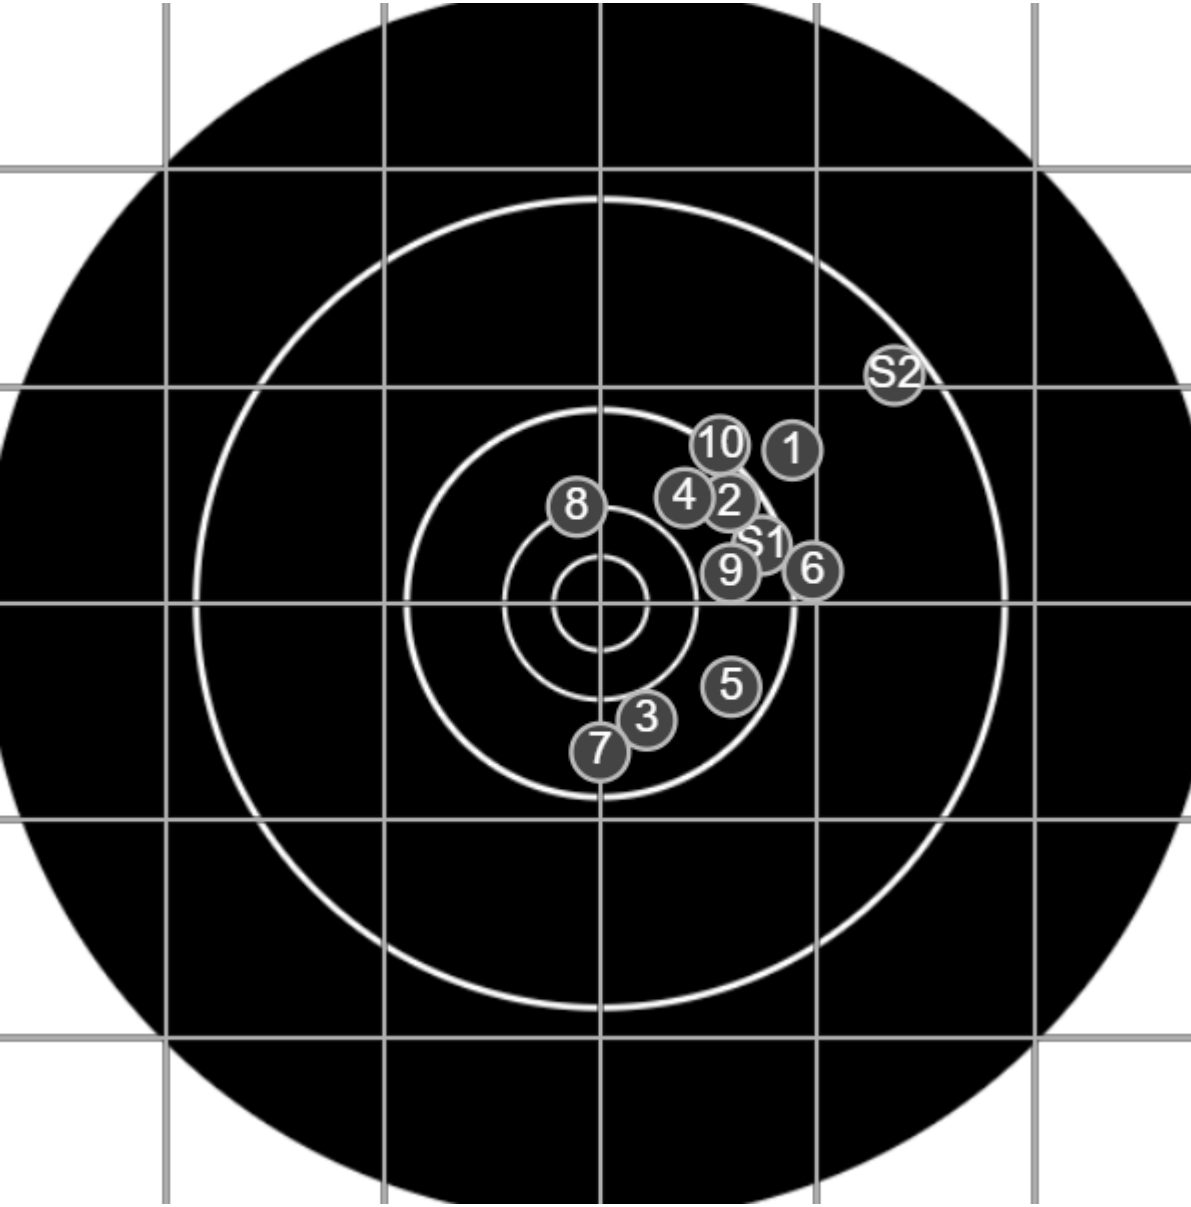

true  
1/24/2026  
3:28:12 PM

**BRC Series Shoot**  
Series 3  
600yd

**BRC T4 [-55]**  
AU-600y

Group: 263.5 mm  
(173.6w x 225.9h)

(F)

**Shooter**  
Mal Wright[m24]

**49.0**

**FINAL**

v: 2074, sd: 11.7

#	fps	score
10	2068	5
9	2091	5
8	2089	6
7	2086	5
6	2071	4
5	2076	5
4	2054	5
3	2058	5
2	2066	5
1	2077	4
S2	2099	(4)
S1	2050	(5)